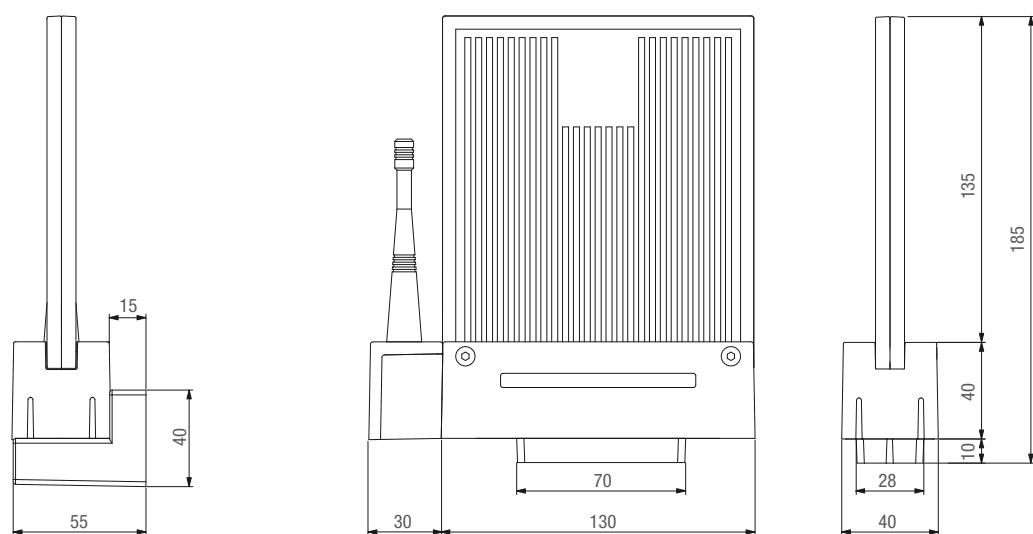

Габаритные размеры (мм)

Отделка и освещение

Тип	СТАНДАРТНЫЙ
Цвет освещения / Цвет суппорта	● ЯНТАРНЫЙ / ● ТЕМНО-СЕРЫЙ

Технические характеристики

Модель	001DD-1KA
Класс защиты (IP)	54
Электропитание (В – 50/60 Гц)	~230 - ~120 - +/-24
Интенсивность использования (%)	50
Диапазон рабочих температур (°C)	-20 ÷ +55
Материал	ABS-ПЛАСТИК - ПММА
Мощность (Вт)	6 (~230 В) - 4 (~120 В) - 6 (=/-24 В)